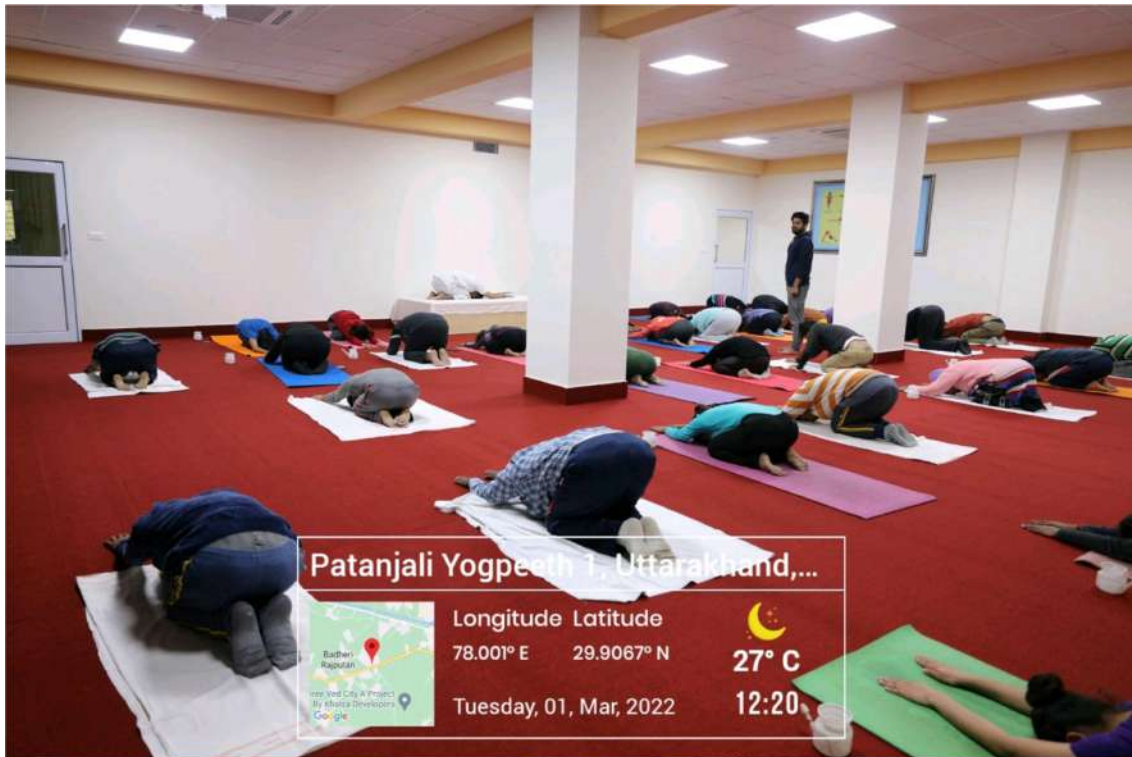

Patanjali Yogpeeth 2, Uttarakhand,...

Longitude, Latitude
77.9956° E 29.9023° N
27° C
Thursday, 10, Feb, 2022 02:20

Yoga Studio

Patanjali Yogpeeth 1, Uttarakhand,...

Longitude Latitude

78.001° E 29.9067° N