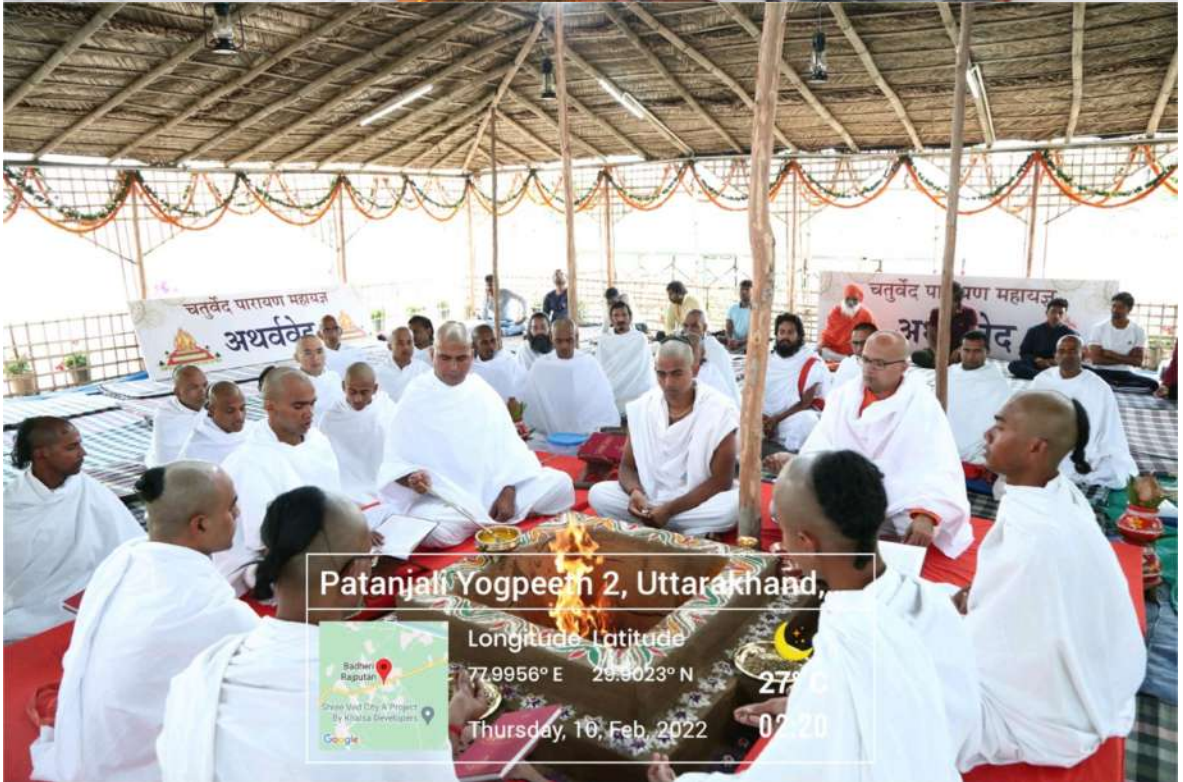

Longitude Latitude

77.9956° E 29.9023° N

40° C

ICT enable classroom

Natural Gurukul Living

Patanjali Yogpeeth 2, Uttarakhand,...

Longitude, Latitude
77.9956° E 29.9023° N
27° C
Thursday, 10, Feb, 2022 02:20