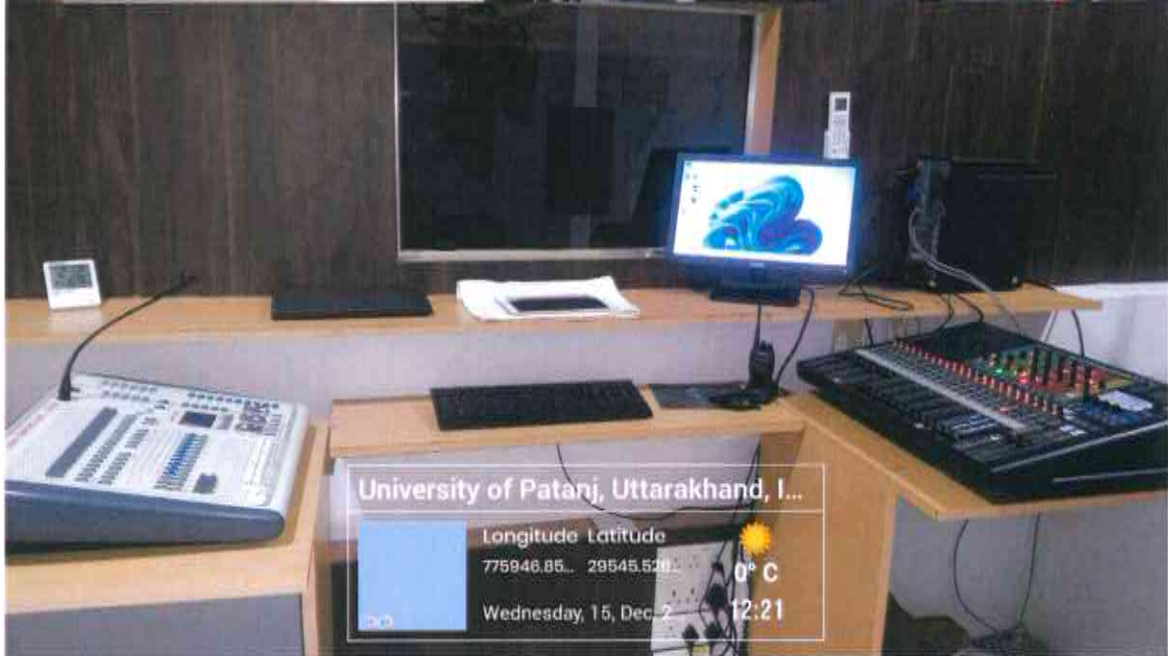

4.4.4c Geo-tagged photograph

(Handwritten signature)

डा० महावीर अग्रवाल
प्रति - कुलपति
षतंजलि विश्वविद्यालय, हरिद्वार

Media Centre, Audio Visual Centre

Handwritten signature

डॉ० महावीर अग्रवाल
प्रति - कुलपति
पतंजलि विश्वविद्यालय, हरिद्वार