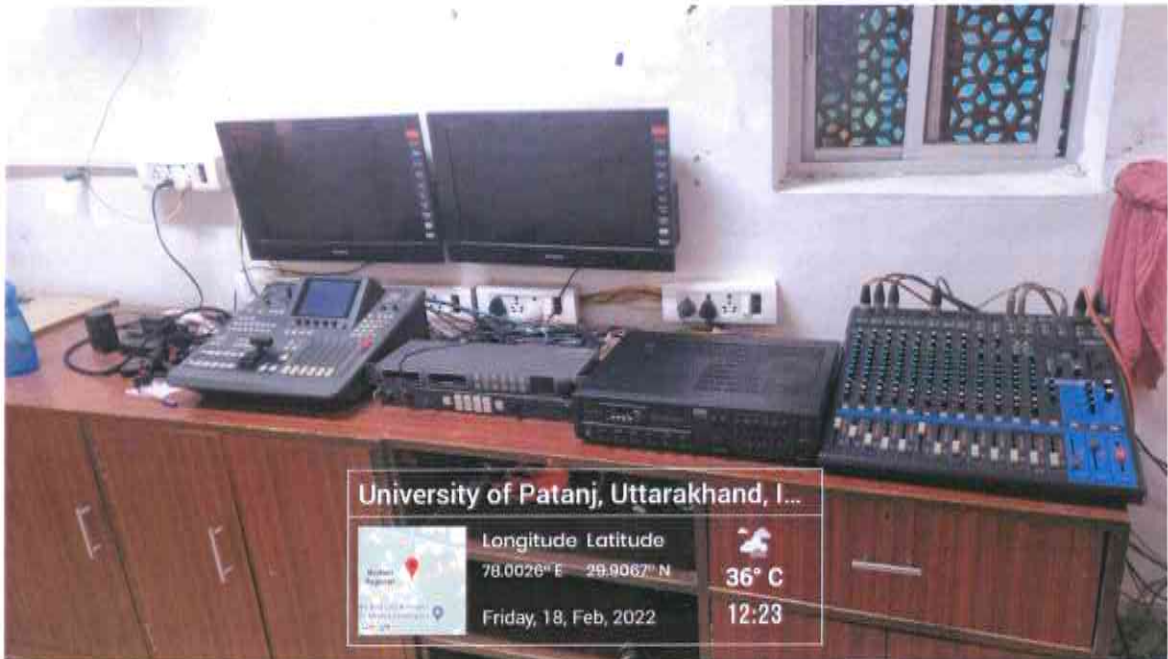

University of Patanj, Uttarakhand, I...

	Longitude Latitude	
	78.0026° E 29.9067° N	36° C
	Friday, 18, Feb, 2022	12:23